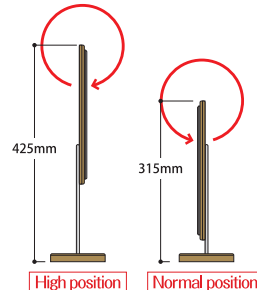

ナピュアミラー仕様の高さ調節可能なスタンドミラー ADJUSTABLE STAND MIRROR

品名	ナピュアAdjustableスタンドミラー
品番	NA-53
上代	3,900円+税
サイズ	200mm×100mm×315mm(Normal) / 425mm(High)
カラー	メープル
J A N	771704
入数	20入
材質	[本体]MDF木材 [ミラー]ナピュアガラスミラー

napure 高さ調整付き 角度調整付き