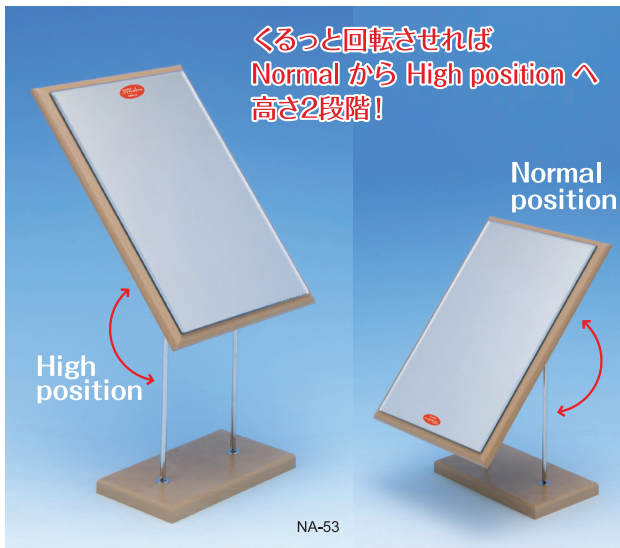

## ナピュアミラー仕様の等倍鏡&拡大鏡スタンドミラー ZOOM UP STAND MIRROR

|       |                              |
|-------|------------------------------|
| 品名    | ナピュア 2倍両面スタンドミラー             |
| 品番    | NA-29                        |
| 上代    | 1,800円+税                     |
| サイズ   | 170mm×200mm×90mm             |
| カラー   | シルバー                         |
| J A N | 772251                       |
| 入数    | 48入                          |
| 材質    | [本体]アルミ・スチール [ミラー]ナピュアガラスミラー |

napure ZOOM UP ② 角度調整付き ※2倍拡大鏡は1000アールミラーを使用

【拡大鏡使用時のご注意】※拡大鏡に直射日光が当たりますと、一点に集中した太陽光が可燃物を発火させることによる火災の危険性がありますので、直射日光が当たる場所での使用及び保管は行わないでください。※ミラーに顔を近づけてから少しずつ離してピント(焦点)の合うところを見つけてご使用ください。※長く集中して見続けると、目が疲れたり気分が悪くなる場合がありますのでご注意ください。

## ナピュアミラー仕様のシンプルなスタンドミラー SIMPLE STAND MIRROR

|       |                           |
|-------|---------------------------|
| 品名    | ナピュア シンプルデザインスタンドミラー(M)   |
| 品番    | NA-31                     |
| 上代    | 2,000円+税                  |
| サイズ   | 198mm×242mm×25mm          |
| カラー   | ブラック/シルバー                 |
| J A N | [ブラック]772299 [シルバー]772282 |
| 入数    | 30入                       |
| 材質    | [本体]PS樹脂 [ミラー]ナピュアガラスミラー  |

## ナピュアミラー仕様の高さ調節可能なスタンドミラー ADJUSTABLE STAND MIRROR

|       |   |
|-------|---|
| 品名    | ナピュアAdjustableスタンドミラー                   |
| 品番    | NA-53                                   |
| 上代    | 3,900円+税                                |
| サイズ   | 200mm×100mm×315mm(Normal) / 425mm(High) |
| カラー   | メープル                                    |
| J A N | 771704                                  |
| 入数    | 20入                                     |
| 材質    | [本体]MDF木材 [ミラー]ナピュアガラスミラー               |