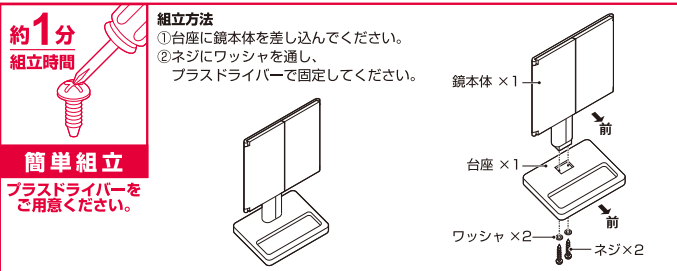

一部組立式 スタンドミラー **メイク環境にあわせてフレキシブルに使える！**
プレミアム3WAYミラー

品名	プレミアム3WAYミラー
品番	[ブラック]NA-55BK [ホワイト]NA-55W
上代	5,000円+税
サイズ	鏡本体(横仕様):幅170mm×奥行140mm×高さ255mm(伸長時360mm)
	鏡本体(縦仕様):幅160mm×奥行140mm×高さ260mm(伸長時365mm)
	ミラーサイズ:正面150mm×150mm / 扉72mm×150mm
	三面開時最大幅:325mm×155mm
	パッケージサイズ:175mm×255mm×85mm
重量	本体重量:590g / パッケージ入重量:700g
カラー	ブラック, ホワイト
JAN	[ブラック]772961 [ホワイト]772978
入数	18入
材質	【一部組立式】[本体]ABS樹脂 [ミラー]ナピュアガラスミラー

●梱包内容:鏡本体×1,台座×1,ネジ×2,ワッシャ×2,取扱説明書×1
※鏡の映り方の写真は、イメージです。