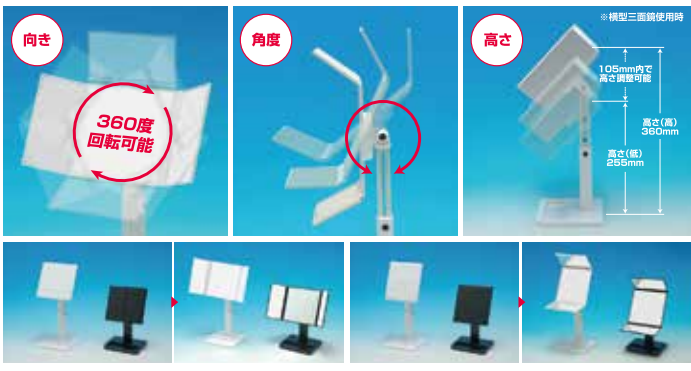

ナピュア
nature MIRROR
ナピュアミラーは、人から見た本当の肌色を映すワンランク上のハイクラスミラーです。
PAT. 3732490

High Class Mirror
nature mirror
STAND HAND

実用新案登録済み メイク環境にあわせてフレキシブルに使えるスタンドミラー

ナピュア MIRROR **PREMIUM 3WAY MIRROR**

向き 角度 高さ **Free Style**

ナピュアミラー仕様だから、あなたの本当の顔を映し出します！
お顔全体のメイクのみならず、アイメイクなどのポイントメイクもしやすいミラーです。

一部組立式 スタンドミラー **メイク環境にあわせてフレキシブルに使える！**
プレミアム3WAYミラー

品名	プレミアム3WAYミラー
品番	[ブラック]NA-55BK [ホワイト]NA-55W
上代	5,000円+税
サイズ	鏡本体(横仕様):幅170mm×奥行140mm×高さ255mm(伸長時360mm)
	鏡本体(縦仕様):幅160mm×奥行140mm×高さ260mm(伸長時365mm)
	ミラーサイズ:正面150mm×150mm / 扉72mm×150mm
	三面開時最大幅:325mm×155mm
	パッケージサイズ:175mm×255mm×85mm
重量	本体重量:590g / パッケージ入重量:700g
カラー	ブラック, ホワイト
JAN	[ブラック]772961 [ホワイト]772978
入数	18入
材質	【一部組立式】[本体]ABS樹脂 [ミラー]ナピュアガラスミラー