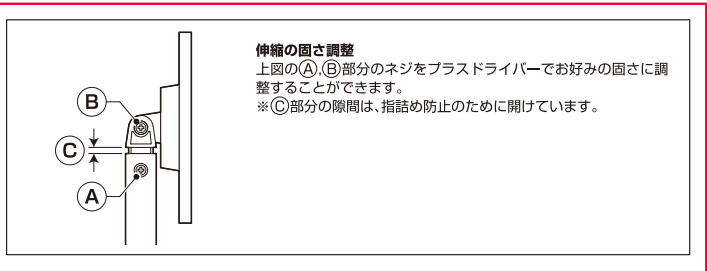

一部組立式 スタンドミラー **メイク環境にあわせてフレキシブルに使える！**
プレミアム3WAYミラー

品名	プレミアム3WAYミラー
品番	[ブラック]NA-55BK [ホワイト]NA-55W
上代	5,000円+税
サイズ	鏡本体(横仕様):幅170mm×奥行140mm×高さ255mm(伸長時360mm)
	鏡本体(縦仕様):幅160mm×奥行140mm×高さ260mm(伸長時365mm)
	ミラーサイズ:正面150mm×150mm / 扉72mm×150mm
	三面開時最大幅:325mm×155mm
	パッケージサイズ:175mm×255mm×85mm
重量	本体重量:590g / パッケージ入重量:700g
カラー	ブラック, ホワイト
JAN	[ブラック]772961 [ホワイト]772978
入数	18入
材質	【一部組立式】[本体]ABS樹脂 [ミラー]ナピュアガラスミラー

●梱包内容:鏡本体×1,台座×1,ネジ×2,ワッシャ×2,取扱説明書×1
※鏡の映り方の写真は、イメージです。