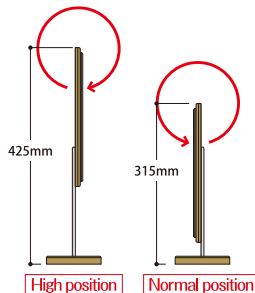

## ナピュアミラー仕様の等倍鏡&拡大鏡スタンドミラー ZOOM UP STAND MIRROR

品名	ナピュア 2倍両面スタンドミラー
品番	NA-29
上代	1,800円+税
サイズ	170mm×200mm×90mm
カラー	シルバー
JAN	772251
入数	48入
材質	[本体]アルミ・スチール [ミラー]ナピュアガラスミラー

napure MIRROR ZOOM UP ② 角度調整付き ※2倍拡大鏡は1000アールミラーを使用

## ナピュアミラー仕様のシンプルなスタンドミラー SIMPLE STAND MIRROR

品名	ナピュア シンプルデザインスタンドミラー(M)
品番	NA-31
上代	2,000円+税
サイズ	198mm×242mm×25mm
カラー	ブラック/シルバー
JAN	[ブラック]772299 [シルバー]772282
入数	30入
材質	[本体]PS樹脂 [ミラー]ナピュアガラスミラー

napure MIRROR

## ナピュアミラー仕様の高さ調節可能なスタンドミラー ADJUSTABLE STAND MIRROR

品名	ナピュアAdjustableスタンドミラー
品番	NA-53
上代	3,900円+税
サイズ	200mm×100mm×315mm(Normal)/425mm(High)
カラー	メープル
JAN	771704
入数	20入
材質	[本体]MDF木材 [ミラー]ナピュアガラスミラー

napure MIRROR 高さ調整付き 角度調整付き