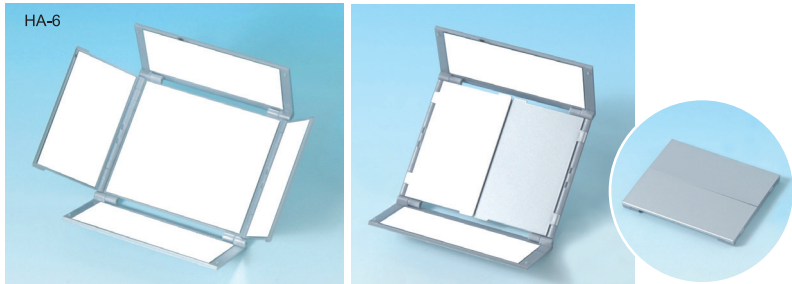

- ① 鏡を右図のように開き、上下が合わせ鏡になるよう調節します。
 - ② 鏡に顔を近づけ、のぞき込むようにします。
 - ③ 上側の鏡をみると「仰ぎ目」が映ります。
→まつげのキワのアイラインを引くの便利!
 - ④ 下側の鏡を見ると「伏し目」が映ります。
→つけまつげの接着部分やアイラインを見るのに便利!
- ★ 映りたい部分ごとに、鏡の角度を微調整してお使いください。

角度調節可能

3Way 三面鏡として

OTHER

アイメイクにも使える! Napure 3WAY COMPACT MIRROR

品名	品番	上代	サイズ	カラー	JAN	入数	材質
ナピュア3WAYコンパクトミラー	EL-02	1,080円+税	[商品本体]88mm×95mm×10mm [パッケージ]90mm×122mm×12mm [重量]100g(本体) / 105g(パッケージ入)	ブラック	773029	120入	[本体]ABS樹脂 [ミラー]ナピュアガラスミラー

nature mirror 3面鏡

鏡を覗き込むと、
仰ぎ目・正面・伏し目・右横目・左横目
自分で見れない5方向の角度をチェック!
お化粧が楽しくなるミラーです。

A 

up

B 

front

C 

down

D 

right

E 

left

HA-6

ナピュア仕様のコンパクト5面鏡
ALL ROUND MIRROR

品名	ナピュア オールラウンドミラー(5面鏡)
品番	HA-6
上代	2,000円+税
サイズ	115mm×95mm
カラー	メタリックシルバー
JAN	240798
入数	72入
材質	[本体]ABS樹脂 [ミラー]ナピュアガラスミラー

nature mirror 5面鏡