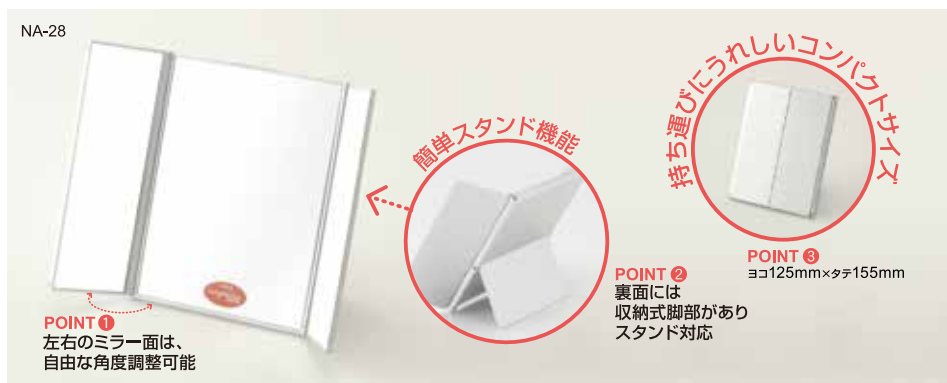

High Class Mirror
napure mirror
STAND HAND

ナピュアミラー仕様の3面卓上ミラー 3WAY STAND MIRROR

品名	ナピュア 3WAYスタンドミラー
品番	NA-28
上代	1,400円+税
サイズ	125mm×155mm
カラー	メタリックシルバー
JAN	772138
入数	60入
材質	[本体]PS樹脂 [ミラー]ナピュアガラスミラー

napure MIRROR 角度調整付き 3面鏡

ナピュアミラー仕様の卓上ミラー STAND MIRROR

品名	品番	上代	サイズ	カラー	JAN	入数	材質
ナピュア アルミスタンドミラー (M)	NA-26	1,200円+税	170mm×200mm	シルバー	772015	60入	[本体]アルミ枠 [ミラー]ナピュアガラスミラー
ナピュア アルミスタンドミラー (L)	NA-27	1,500円+税	220mm×200mm	シルバー	772022	48入	[本体]アルミ枠 [ミラー]ナピュアガラスミラー

napure MIRROR 角度調整付き

ナピュアミラー仕様の卓上ミラー COLOR STAND MIRROR

品名	ナピュアカラースタンドミラー
品番	NA-25
上代	900円+税
サイズ	156mm×190mm
カラー	クリアー/ブルー/ピンク
	[クリアー]772008
JAN	[ブルー]771995
	[ピンク]771988
入数	72入
材質	[本体]PS樹脂 [ミラー]ナピュアガラスミラー