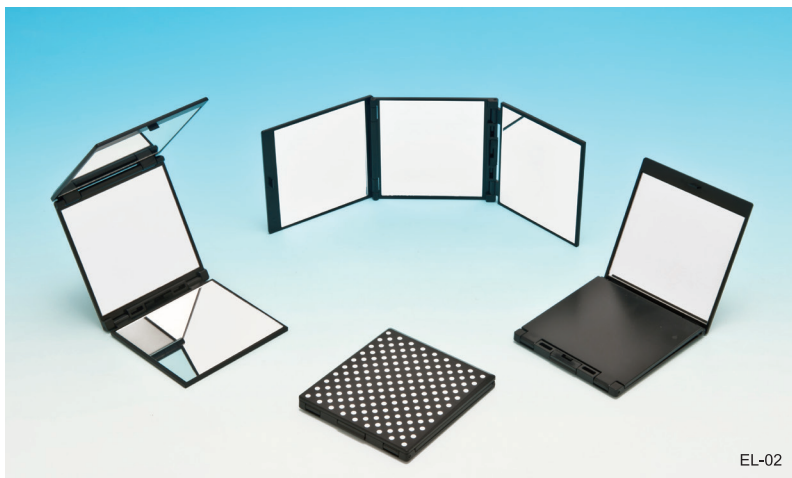

特許取得のナピュアミラー [特許 第3732490号]

特許の輝き、特許の映り・ナピュアミラー

人から見た本当の肌色を映すワンランク上のハイクラスミラー

High Class Mirror

EL-02

Napure 3WAY COMPACT MIRROR

タイプ アイメイクミラーとして

アイメイクのご使用方法

- ① 鏡を右図のように開き、上下が合わせ鏡になるよう調節します。
 - ② 鏡に顔を近づけ、のぞき込むようにします。
 - ③ 上側の鏡をみると「仰ぎ目」が映ります。
→まつげのキワのアイラインを引くの便利!
 - ④ 下側の鏡を見ると「伏し目」が映ります。
→つけまつげの接着部分やアイラインを見るのに便利!
- ★ 映りたい部分ごとに、鏡の角度を微調整してお使いください。

角度調節可能

3Way 三面鏡として

OTHER

アイメイクにも使える! Napure 3WAY COMPACT MIRROR

品名	品番	上代	サイズ	カラー	JAN	入数	材質
ナピュア3WAYコンパクトミラー	EL-02	1,080円+税	[商品本体]88mm×95mm×10mm [パッケージ]90mm×122mm×12mm [重量]100g(本体) / 105g(パッケージ入)	ブラック	773029	120入	[本体]ABS樹脂 [ミラー]ナピュアガラスミラー

nature mirror 3面鏡

鏡を覗き込むと、
仰ぎ目・正面・伏し目・右横目・左横目
自分で見れない5方向の角度をチェック!
お化粧が楽しくなるミラーです。

A 

up

B 

front

C 

down