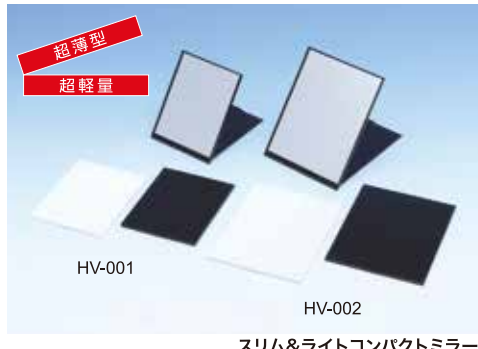

✧ 抜群の撥水効果で汚れを弾くミラー ✧ お手入れ簡単！いつもきれいな鏡でメイク！

抜群の撥水効果でミラーの汚れを弾きます！

ハイパービューミラーとは？
 ハイパービューミラーは、従来のミラーに高い撥水性・耐久性がある撥水剤をコートしています。そのため汚れが付きにくく・取れやすいため、お手入れ簡単！いつもきれいな鏡でお化粧をすることができます。

ハイパービューミラーシリーズ 王道の3タイプミラー登場！
HYPER VIEW MIRROR SLIM&LIGHT COMPACT MIRROR / STAND&HAND MIRROR / PRO MODEL MIRROR

品名	品番	上代	サイズ	カラー	JAN	入数	材質
ハイパービュースリム&ライトコンパクトミラー(M)	HV-001	700円+税	104mm×130mm×4.5mm	ホワイト	771889	180入	[本体]ABS樹脂 [ミラー]ガラスミラー
				ブラック	771896		
ハイパービュースリム&ライトコンパクトミラー(L)	HV-002	900円+税	124mm×160mm×4.5mm	ホワイト	771902	120入	[本体]ABS樹脂 [ミラー]ガラスミラー
				ブラック	771919		
ハイパービュースタンド&ハンドミラー	HV-003	800円+税	127mm×213mm	ホワイト	771926	120入	[本体]PS樹脂 [ミラー]ガラスミラー
				ブラック	771933		
ハイパービュープロモデル折立ミラー(M)	HV-004	1,000円+税	125mm×175mm	ホワイト	771940	120入	[本体]EVA樹脂 [ミラー]ガラスミラー
				ブラック	771957		
ハイパービュープロモデル折立ミラー(L)	HV-005	1,800円+税	175mm×225mm	ホワイト	771964	60入	[本体]EVA樹脂 [ミラー]ガラスミラー
				ブラック	771971		