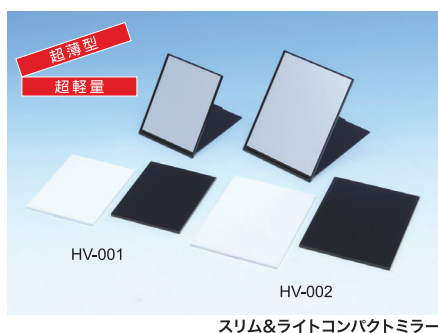

撥水加工されていないので...

- 汚れが付きやすい
- 汚れが取りにくい

水性マジックインクによる試験(当社比)

従来ミラーは、マジックインクがベタリ...

従来ミラー

ハイパービューミラーとは?

ハイパービューミラーは、従来のミラーに高い撥水性・耐久性がある撥水剤をコートしています。そのため汚れが付きにくく・取れやすいため、お手入れ簡単!いつもきれいな鏡でお化粧をすることができます。

ハイパービューミラーシリーズ 王道の3タイプミラー登場!

HYPER VIEW MIRROR SLIM&LIGHT COMPACT MIRROR / STAND&HAND MIRROR / PRO MODEL MIRROR

品名	品番	上代	サイズ	カラー	JAN	入数	材質
ハイパービュー スリム&ライトコンパクトミラー(M)	HV-001	700円+税	104mm×130mm×4.5mm	ホワイト	771889	180入	[本体]ABS樹脂 [ミラー]ガラスミラー
				ブラック	771896		
ハイパービュー スリム&ライトコンパクトミラー(L)	HV-002	900円+税	124mm×160mm×4.5mm	ホワイト	771902	120入	[本体]ABS樹脂 [ミラー]ガラスミラー
				ブラック	771919		
ハイパービュー スタンド&ハンドミラー	HV-003	800円+税	127mm×213mm	ホワイト	771926	120入	[本体]PS樹脂 [ミラー]ガラスミラー
				ブラック	771933		
ハイパービュー プロモデル折立ミラー(M)	HV-004	1,000円+税	125mm×175mm	ホワイト	771940	120入	[本体]EVA樹脂 [ミラー]ガラスミラー
				ブラック	771957		
ハイパービュー プロモデル折立ミラー(L)	HV-005	1,800円+税	175mm×225mm	ホワイト	771964	60入	[本体]EVA樹脂 [ミラー]ガラスミラー
				ブラック	771971		