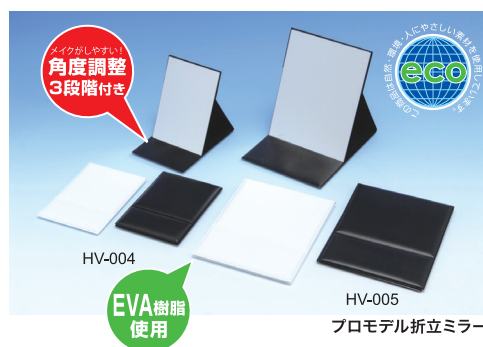

撥水加工されていないので...

- 汚れが付きやすい
- 汚れが取りにくい

水性マジックインクによる試験(当社比)

従来ミラーは、マジックインクがベタリ...

従来ミラー

ハイパービューミラーとは?

ハイパービューミラーは、従来のミラーに高い撥水性・耐久性がある撥水剤をコートしています。そのため汚れが付きにくく・取れやすいため、お手入れ簡単!いつもきれいな鏡でお化粧をすることができます。

ハイパービューミラーシリーズ 王道の3タイプミラー登場!

HYPER VIEW MIRROR SLIM&LIGHT COMPACT MIRROR / STAND&HAND MIRROR / PRO MODEL MIRROR

品名	品番	上代	サイズ	カラー	JAN	入数	材質
ハイパービュー スリム&ライトコンパクトミラー(M)	HV-001	700円+税	104mm×130mm×4.5mm	ホワイト	771889	180入	[本体]ABS樹脂 [ミラー]ガラスミラー
				ブラック	771896		
ハイパービュー スリム&ライトコンパクトミラー(L)	HV-002	900円+税	124mm×160mm×4.5mm	ホワイト	771902	120入	[本体]ABS樹脂 [ミラー]ガラスミラー
				ブラック	771919		
ハイパービュー スタンド&ハンドミラー	HV-003	800円+税	127mm×213mm	ホワイト	771926	120入	[本体]PS樹脂 [ミラー]ガラスミラー
				ブラック	771933		
ハイパービュー プロモデル折立ミラー(M)	HV-004	1,000円+税	125mm×175mm	ホワイト	771940	120入	[本体]EVA樹脂 [ミラー]ガラスミラー
				ブラック	771957		
ハイパービュー プロモデル折立ミラー(L)	HV-005	1,800円+税	175mm×225mm	ホワイト	771964	60入	[本体]EVA樹脂 [ミラー]ガラスミラー
				ブラック	771971		