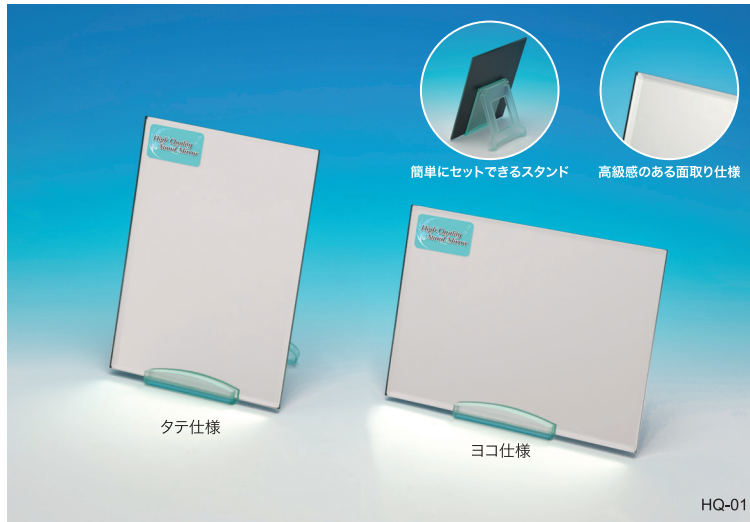

シンプルデザインだからインテリアにもマッチ
 ✨**しっかりメイクに・スタンドミラー**✨
 広い鏡面でメイクがしやすい

HQ-01

タテ・ヨコ使える、場所を選ばないシンプルなスタンドミラー
HIGH QUALITY STAND MIRROR

品名	ハイクオリティスタンドミラー
品番	HQ-01
上代	900円+税
サイズ	[本体] 152mm×207mm×20mm
	[ミラー] 152mm×202mm×5mm
	[パッケージ] 165mm×220mm×28mm
	[重量] 420g(本体) / 470g(パッケージ入)
JAN	772985
入数	36入
材質	[ミラー] ガラスミラー [スタンド] PS樹脂

ハイクオリティスタンドミラーのセット方法

SS-01

シンプルなスタンドミラー
SIMPLE STAND MIRROR

品名	シンプルデザインスタンドミラー(M)
品番	SS-02
上代	1,200円+税
サイズ	198mm×242mm×25mm
カラー	ブラック/シルバー
JAN	[ブラック] 773906 [シルバー] 773890
入数	30入
材質	[本体] PS樹脂 [ミラー] ガラスミラー

角度調整付き

H-318

台座に小物が収納できる
STAND MIRROR

品名	シェルダンDXスタンドミラー
品番	H-318
上代	1,400円+税
サイズ	193mm×247mm×74mm
カラー	ブラック
JAN	771865
入数	24入
材質	[本体] PS樹脂 [ミラー] ガラスミラー

角度調整付き

MS-01

MS-02

シンプルな木製スタンドミラー
STAND MIRROR

品名	木製スタンドミラー(M)	木製スタンドミラー(L)
品番	MS-01	MS-02
上代	1,200円+税	1,500円+税
サイズ	150mm×200mm	175mm×250mm
カラー	シルバー/木目	シルバー/木目
JAN	[シルバー] 773159 [木目] 773166	[シルバー] 773173 [木目] 773180
入数	48入	36入
材質	[本体] MDF木材 [ミラー] ガラスミラー	[本体] MDF木材 [ミラー] ガラスミラー