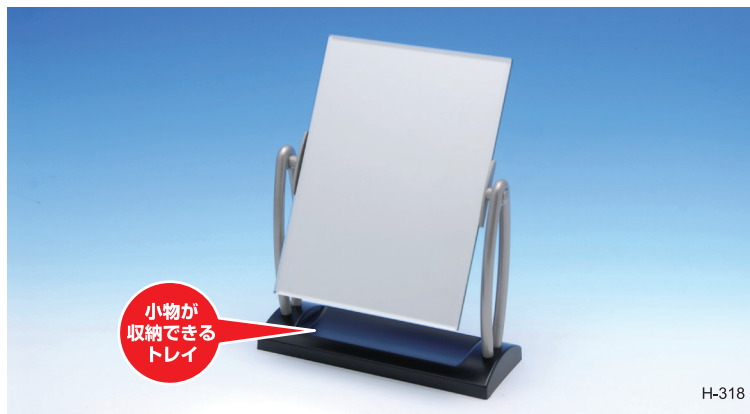

シンプルデザインだからインテリアにもマッチ
 ✨**しっかりメイクに・スタンドミラー**✨
 広い鏡面でメイクがしやすい

HQ-01

タテ・ヨコ使える、場所を選ばないシンプルなスタンドミラー
HIGH QUALITY STAND MIRROR

品名	ハイクオリティスタンドミラー
品番	HQ-01
上代	900円+税
サイズ	[本体] 152mm×207mm×20mm
	[ミラー] 152mm×202mm×5mm
	[パッケージ] 165mm×220mm×28mm
	[重量] 420g(本体) / 470g(パッケージ入)
JAN	772985
入数	36入
材質	[ミラー] ガラスミラー [スタンド] PS樹脂

ハイクオリティスタンドミラーのセット方法

SS-01

シンプルなスタンドミラー
SIMPLE STAND MIRROR

品名	シンプルデザインスタンドミラー(M)
品番	SS-02
上代	1,200円+税
サイズ	198mm×242mm×25mm
カラー	ブラック/シルバー
JAN	[ブラック] 773906 [シルバー] 773890
入数	30入
材質	[本体] PS樹脂 [ミラー] ガラスミラー

角度調整付き

H-318

台座に小物が収納できる
STAND MIRROR

品名	シェルダンDXスタンドミラー
品番	H-318
上代	1,400円+税
サイズ	193mm×247mm×74mm
カラー	ブラック
JAN	771865
入数	24入
材質	[本体] PS樹脂 [ミラー] ガラスミラー

角度調整付き

MS-01

MS-02

シンプルな木製スタンドミラー
STAND MIRROR

品名	木製スタンドミラー(M)	木製スタンドミラー(L)
品番	MS-01	MS-02
上代	1,200円+税	1,500円+税
サイズ	150mm×200mm	175mm×250mm
カラー	シルバー/木目	シルバー/木目
JAN	[シルバー] 773159 [木目] 773166	[シルバー] 773173 [木目] 773180
入数	48入	36入
材質	[本体] MDF木材 [ミラー] ガラスミラー	[本体] MDF木材 [ミラー] ガラスミラー