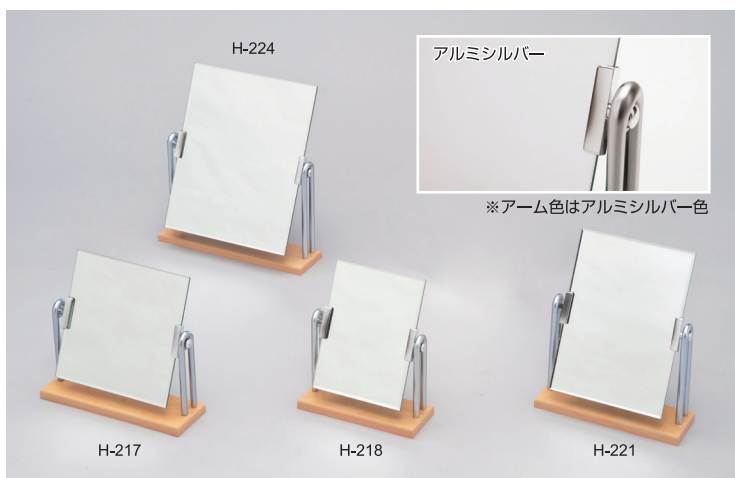

シンプルデザインだからインテリアにもマッチ
 ✨**しっかりメイクに・スタンドミラー**✨
 広い鏡面でメイクがしやすい

STAND

台座とフレームにMDFを使ったスタンドミラー STAND MIRROR

品名	ウッドスタンドミラー	ウッドスタンドミラー
品番	H-300(ブラック・木目)	H-301(ブラック・木目)
上代	2,400円+税	3,000円+税
サイズ	252mm×245mm×78mm	302mm×290mm×78mm
カラー	ブラック/木目	ブラック/木目
JAN	[ブラック]300126 [木目]300133	[ブラック]301123 [木目]301130
入数	20入	16入
材質	[本体]MDF木材 [ミラー]ガラスミラー	[本体]MDF木材 [ミラー]ガラスミラー

台座にブラック色MDF、 豪華な面取り5mm厚ミラー使用のスタンドミラー STAND MIRROR

品名	シェルダンDXブラックシリーズスタンドミラー
品番	[H-117]1,800円+税 252mm×240mm [H-118]1,600円+税 198mm×240mm
上代	[H-121]2,000円+税 228mm×290mm
サイズ	[H-124]2,600円+税 302mm×340mm
カラー	アーム部分 シルバー
JAN	[H-117S]117014 20入 [H-118S]118011 24入
入数	[H-121S]121011 20入 [H-124S]124012 14入
材質	[本体]MDF木材 [ミラー]ガラスミラー

角度調整付き

※奥行きはすべて78mm

台座にメイプル色MDF、 豪華な面取り5mm厚ミラー使用のスタンドミラー STAND MIRROR

品名	シェルダン DX ウッディシリーズスタンドミラー
品番	[H-217]1,800円+税 252mm×240mm [H-218]1,600円+税 198mm×240mm
上代	[H-221]2,000円+税 228mm×290mm
サイズ	[H-224]2,600円+税 302mm×340mm
カラー	アーム部分 シルバー
JAN	[H-217S]217011 20入 [H-218S]218018 24入
入数	[H-221S]221018 20入 [H-224S]224019 14入
材質	[本体]MDF木材 [ミラー]ガラスミラー

角度調整付き

※奥行きはすべて78mm