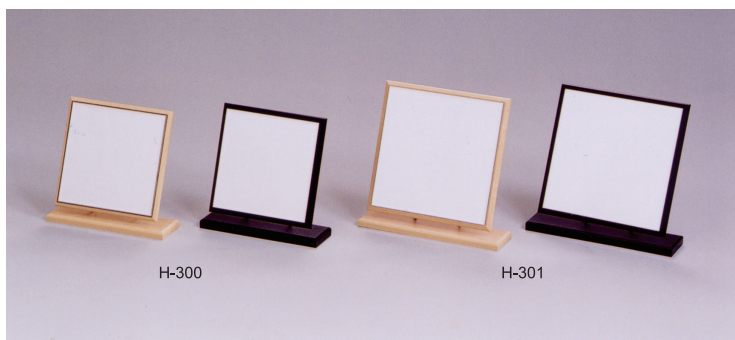

シンプルデザインだからインテリアにもマッチ
 ✨**しっかりメイクに・スタンドミラー**✨
 広い鏡面でメイクがしやすい

STAND

台座とフレームにMDFを使ったスタンドミラー STAND MIRROR

品名	ウッドスタンドミラー	ウッドスタンドミラー
品番	H-300(ブラック・木目)	H-301(ブラック・木目)
上代	2,400円+税	3,000円+税
サイズ	252mm×245mm×78mm	302mm×290mm×78mm
カラー	ブラック/木目	ブラック/木目
JAN	[ブラック]300126 [木目]300133	[ブラック]301123 [木目]301130
入数	20入	16入
材質	[本体]MDF木材 [ミラー]ガラスミラー	[本体]MDF木材 [ミラー]ガラスミラー

台座にブラック色MDF、 豪華な面取り5mm厚ミラー使用のスタンドミラー STAND MIRROR

品名	シェルダンDXブラックシリーズスタンドミラー
品番	[H-117]1,800円+税 252mm×240mm [H-118]1,600円+税 198mm×240mm
上代	[H-121]2,000円+税 228mm×290mm
サイズ	[H-124]2,600円+税 302mm×340mm
カラー	アーム部分 シルバー
JAN	[H-117S]117014 20入 [H-118S]118011 24入
入数	[H-121S]121011 20入 [H-124S]124012 14入
材質	[本体]MDF木材 [ミラー]ガラスミラー

角度調整付き

※奥行きはすべて78mm

台座にメイプル色MDF、 豪華な面取り5mm厚ミラー使用のスタンドミラー STAND MIRROR

品名	シェルダン DX ウッディシリーズスタンドミラー
品番	[H-217]1,800円+税 252mm×240mm [H-218]1,600円+税 198mm×240mm
上代	[H-221]2,000円+税 228mm×290mm
サイズ	[H-224]2,600円+税 302mm×340mm
カラー	アーム部分 シルバー
JAN	[H-217S]217011 20入 [H-218S]218018 24入
入数	[H-221S]221018 20入 [H-224S]224019 14入
材質	[本体]MDF木材 [ミラー]ガラスミラー

角度調整付き

※奥行きはすべて78mm