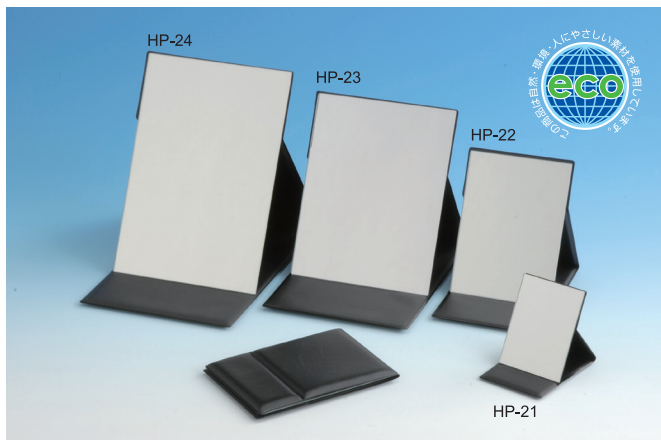

プロモデル折立ミラー・ズームアップミラー・ハンドミラー

✧ その他ミラー ✧

使いやすい & シンプルデザイン

プロモデル折立ミラー・エコ PRO MODEL MIRROR eco

品名	プロモデル折立ミラー・エコ(S・M・L・LL)			
品番	[S]HP-21	[M]HP-22	[L]HP-23	[LL]HP-24
上代	[S]450円+税 [M]800円+税 [L]1,500円+税 [LL]2,000円+税			
サイズ	[S]80mm×110mm [M]125mm×175mm [L]175mm×225mm [LL]185mm×280mm			
カラー	ブラック			
JAN	[S]240712	[M]240729	[L]240736	[LL]240743
入数	[S]240入	[M]120入	[L]60入	[LL]40入
材質	[本体]EVA樹脂 [ミラー]ガラスミラー			

eco

ラメがかわいい!ズームアップコンパクトミラー ZOOM UP COMPACT MIRROR

品名	ズームアップ2倍コンパクトミラー	ズームアップ3倍コンパクトミラー
品番	HZ-02	HZ-03
上代	600円+税	700円+税
サイズ	97mm×106mm	97mm×106mm
カラー	ピンク	ピンク
JAN	240149	240163
入数	144入	144入
材質	[本体]PS樹脂 [ミラー]ガラスミラー	[本体]PS樹脂 [ミラー]ガラスミラー

パステルカラーの折立ハンドミラー STAND & HAND MIRROR

品名	折立ハンドミラー(パステル3色)		
品番	HS-001		
上代	600円+税		
サイズ	127mm×215mm		
カラー	ブルー/ピンク/ホワイト		
JAN	[ブルー]101013	[ピンク]101020	[ホワイト]101051
入数	120入		
材質	[本体]PS樹脂 [ミラー]ガラスミラー		