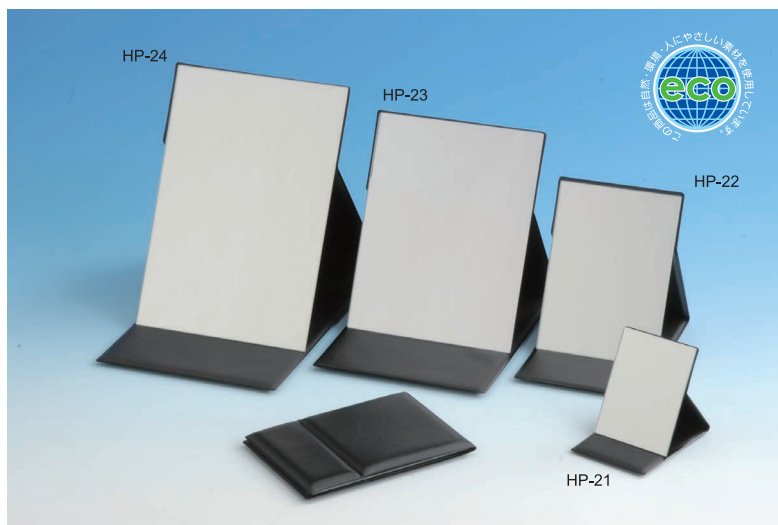

(2)3

☆その他ミラー☆

プロモデル折立ミラー・ズームアップミラー・ハンドミラー 使いやすい&シンプルデザイン

プロモデル折立ミラー・エコ PRO MODEL MIRROR eco

品名	プロモデル折立ミラー・エコ(S・M・L・LL)		
品番	[S]HP-21	[M]HP-22	[L]HP-23 [LL]HP-24
上代	[S]450円+税	[M]800円+税	[L]1,500円+税 [LL]2,000円+税
サイズ	[S]80mm×110mm	[M]125mm×175mm	[L]175mm×225mm [LL]185mm×280mm
カラー	ブラック		
JAN	[S]240712	[M]240729	[L]240736 [LL]240743
入数	[S]240入	[M]120入	[L]60入 [LL]40入
材質	【本体】EVA樹脂 【ミラー】ガラスミラー		

eco

ラメがかわいい!ズームアップコンパクトミラー ZOOM UP COMPACT MIRROR

品名	ズームアップ2倍コンパクトミラー	ズームアップ3倍コンパクトミラー
品番	HZ-02	HZ-03
上代	600円+税	700円+税
サイズ	97mm×106mm	97mm×106mm
カラー	ピンク	ピンク
JAN	240149	240163
入数	144入	144入
材質	【本体】PS樹脂 【ミラー】ガラスミラー	【本体】PS樹脂 【ミラー】ガラスミラー

パステルカラーの折立ハンドミラー STAND & HAND MIRROR

品名	折立ハンドミラー(パステル3色)		
品番	HS-001		
上代	600円+税		
サイズ	127mm×215mm		
カラー	ブルー/ピンク/ホワイト		
JAN	[ブルー]101013	[ピンク]101020	[ホワイト]101051
入数	120入		
材質	【本体】PS樹脂 【ミラー】ガラスミラー		

製品取り扱い時のご注意