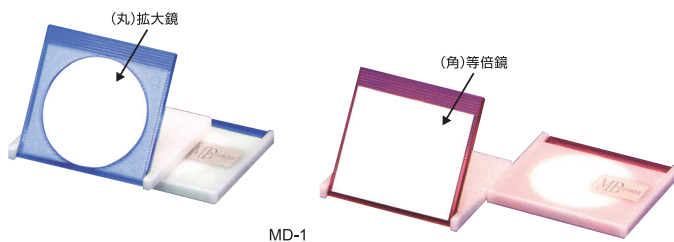

コンパクトサイズからスタンドサイズまで
アレンジの仕方いろいろ・for SP

企業ロゴや商品ロゴマークなどを入れて販促に！

アイメイクに便利な拡大鏡付きクリスタルコンパクトミラー丸・角型 フタを通してルーペ効果で大きく映ります！
CRYSTAL COMPACT MIRROR

品名	品番	サイズ	カラー	材質	ZOOM UP ルーペ効果 SP向け
クリスタルコンパクトミラー丸 (5倍拡大鏡付)	CR-01	85mm×8.7mm	クリアー	[本体] PS樹脂・アクリル樹脂 [ミラー] ガラスミラー	SP向け
クリスタルコンパクトミラー角 (拡大鏡付)	CR-03	81mm×81mm	クリアー	[本体] PS樹脂・アクリル樹脂 [ミラー] ガラスミラー	

【拡大鏡使用時のご注意】※拡大鏡に直射日光が当たりますと、一点に集中した太陽光が可燃物を発火させることによる火災の危険性がありますので、直射日光が当たる場所での使用及び保管は行わないでください。※ミラーに顔を近づけてから少しずつ離してピント(焦点)の合うところを見つけてご使用ください。※長く集中して見続けると、目が疲れたり気分が悪くなる場合がありますのでご注意ください。

クリスタルコンパクトミラーは、フタとミラーフレームの二重構造になっているので裏刷り効果や重ね表現、またはカード封入など、アイデアしだいで多様なデザインが可能です。

クリスタルコンパクトミラー・デザインバージョン クリスタルコンパクトミラー丸・角型
CRYSTAL COMPACT MIRROR

品名	品番	サイズ	カラー	材質	SP向け
クリスタルコンパクトミラー丸 (印刷紙挿入タイプ)	CR-02	85mm×8.7mm	クリアー	[本体] PS樹脂・アクリル樹脂 [ミラー] ガラスミラー	SP向け
クリスタルコンパクトミラー角 (印刷紙挿入タイプ)	CR-04	81mm×81mm	クリアー	[本体] PS樹脂・アクリル樹脂 [ミラー] ガラスミラー	

拡大鏡と等倍鏡の2WAY! コンパクトに収納。かわいい両面ミラー

MD-1

※(丸)拡大鏡57丸、(角)平面鏡67mm×57mm
 ※2倍拡大鏡は1000アルミミラーを使用

スライド式両面拡大鏡付き2WAYミラー
2WAY MIRROR

品名	2WAYミラー
品番	MD-1
上代	500円+税
サイズ	80mm×71mm
カラー	レッド/ブルー
入数	240入
材質	[本体]PS樹脂 [ミラー]ガラスミラー