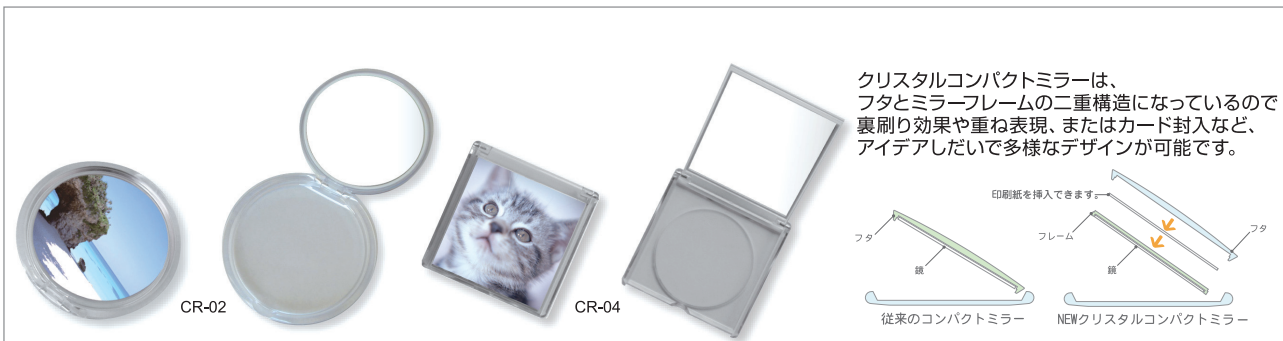

コンパクトサイズからスタンドサイズまで
アレンジの仕方いろいろ・for SP

企業ロゴや商品ロゴマークなどを入れて販促に！

アイメイクに便利な拡大鏡付きクリスタルコンパクトミラー丸・角型 フタを通してルーペ効果で大きく映ります！
CRYSTAL COMPACT MIRROR

品名	品番	サイズ	カラー	材質	ZOOM UP ルーペ効果 SP向け
クリスタルコンパクトミラー丸 (5倍拡大鏡付)	CR-01	85mm×8.7mm	クリアー	[本体] PS樹脂・アクリル樹脂 [ミラー] ガラスミラー	SP向け
クリスタルコンパクトミラー角 (拡大鏡付)	CR-03	81mm×81mm	クリアー	[本体] PS樹脂・アクリル樹脂 [ミラー] ガラスミラー	

【拡大鏡使用時のご注意】※拡大鏡に直射日光が当たりますと、一点に集中した太陽光が可燃物を発火させることによる火災の危険性がありますので、直射日光が当たる場所での使用及び保管は行わないでください。※ミラーに顔を近づけてから少しずつ離してピント(焦点)の合うところを見つけてご使用ください。※長く集中して見続けると、目が疲れたり気分が悪くなる場合がありますのでご注意ください。

クリスタルコンパクトミラーは、フタとミラーフレームの二重構造になっているので裏刷り効果や重ね表現、またはカード封入など、アイデアしだいで多様なデザインが可能です。

クリスタルコンパクトミラー・デザインバージョン クリスタルコンパクトミラー丸・角型
CRYSTAL COMPACT MIRROR

品名	品番	サイズ	カラー	材質	SP向け
クリスタルコンパクトミラー丸 (印刷紙挿入タイプ)	CR-02	85mm×8.7mm	クリアー	[本体] PS樹脂・アクリル樹脂 [ミラー] ガラスミラー	SP向け
クリスタルコンパクトミラー角 (印刷紙挿入タイプ)	CR-04	81mm×81mm	クリアー	[本体] PS樹脂・アクリル樹脂 [ミラー] ガラスミラー	

拡大鏡と等倍鏡の2WAY! コンパクトに収納。かわいい両面ミラー

MD-1

※(丸)拡大鏡57丸、(角)平面鏡67mm×57mm
 ※2倍拡大鏡は1000アルミミラーを使用

スライド式両面拡大鏡付き2WAYミラー
2WAY MIRROR

品名	2WAYミラー
品番	MD-1
上代	500円+税
サイズ	80mm×71mm
カラー	レッド/ブルー
入数	240入
材質	[本体]PS樹脂 [ミラー]ガラスミラー