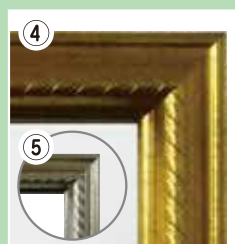

## — 1枚より制作いたします —

フルカラーで印刷できるので、記念の写真もそのまま鏡に印刷することができます！

**① スタンドタイプ**  
150mm×180mm

スタンド付き

**② 吊り下げタイプ**  
A4サイズ

**③ 吊り下げタイプ**  
A3サイズ

～②③の場合、9種のフレームからお選び頂けます～ ②～⑨は、オプションとなります。

**ノーマル**  
[アルミフレーム]  
① シルバー  
A4サイズ, A3サイズ

**ベーシック**  
[木製フレーム・2色]  
② ブラウン / ③ ナチュラル  
A4サイズ, A3サイズ

**アンティーク**  
[ABS樹脂フレーム・2色]  
④ ゴールド / ⑤ シルバー  
A4サイズ, A3サイズ

**パステル**  
[木製フレーム・2色]  
⑥ ピンク / ⑦ グリーン  
A4サイズ, A3サイズ

**ハイグレード**  
[木製フレーム・2色]  
⑧ ブラウン / ⑨ ホワイト  
A4サイズ, A3サイズ