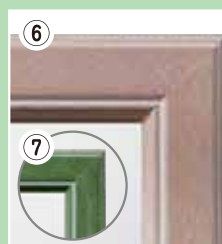

## — 1枚より制作いたします —

フルカラーで印刷できるので、記念の写真もそのまま鏡に印刷することができます！

**① スタンドタイプ**  
150mm×180mm

スタンド付き

**② 吊り下げタイプ**  
A4サイズ

**③ 吊り下げタイプ**  
A3サイズ

～②③の場合、9種のフレームからお選び頂けます～ ②～⑨は、オプションとなります。

**ノーマル**  
[アルミフレーム]  
① シルバー  
A4サイズ, A3サイズ

**ベーシック**  
[木製フレーム・2色]  
② ブラウン / ③ ナチュラル  
A4サイズ, A3サイズ

**アンティーク**  
[ABS樹脂フレーム・2色]  
④ ゴールド / ⑤ シルバー  
A4サイズ, A3サイズ

**パステル**  
[木製フレーム・2色]  
⑥ ピンク / ⑦ グリーン  
A4サイズ, A3サイズ

**ハイグレード**  
[木製フレーム・2色]  
⑧ ブラウン / ⑨ ホワイト  
A4サイズ, A3サイズ