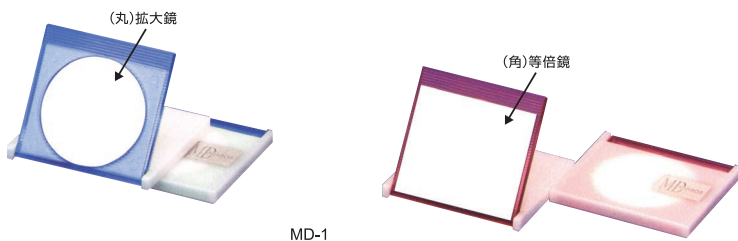

アイメイクに便利な拡大鏡付きクリスタルコンパクトミラー丸・角型 フタを通してルーペ効果で大きく映ります！ CRYSTAL COMPACT MIRROR

品名	品番	サイズ	カラー	材質
クリスタルコンパクトミラー丸 (5倍拡大鏡付)	CR-01	85mm×8.7mm	クリアー	[本体] PS樹脂・アクリル樹脂 [ミラー] ガラスミラー
クリスタルコンパクトミラー角 (拡大鏡付)	CR-03	81mm×81mm	クリアー	[本体] PS樹脂・アクリル樹脂 [ミラー] ガラスミラー

【拡大鏡使用時のご注意】※拡大鏡に直射日光が当たりますと、一点に集中した太陽光が可燃物を発火させることによる火災の危険性がありますので、直射日光が当たる場所での使用及び保管は行わないでください。※ミラーに顔を近づけてから少しずつ離してピント(焦点)の合うところを見つけてご使用ください。※長く集中して見続けると、目が疲れたり気分が悪くなる場合がありますのでご注意ください。

ZOOM UP

ルーペ効果

SP向け

クリスタルコンパクトミラーは、フタとミラーフレームの二重構造になっているので裏刷り効果や重ね表現、またはカード封入など、アイデアしだいで多様なデザインが可能です。

従来のコンパクトミラー
NEWクリスタルコンパクトミラー

クリスタルコンパクトミラー・デザインバージョン クリスタルコンパクトミラー丸・角型 CRYSTAL COMPACT MIRROR

品名	品番	サイズ	カラー	材質
クリスタルコンパクトミラー丸 (印刷紙挿入タイプ)	CR-02	85mm×8.7mm	クリアー	[本体] PS樹脂・アクリル樹脂 [ミラー] ガラスミラー
クリスタルコンパクトミラー角 (印刷紙挿入タイプ)	CR-04	81mm×81mm	クリアー	[本体] PS樹脂・アクリル樹脂 [ミラー] ガラスミラー

SP向け

拡大鏡と等倍鏡の2WAY! コンパクトに収納。かわいい両面ミラー

MD-1

※(丸)拡大鏡57丸、(角)平面鏡67mm×57mm
※2倍拡大鏡は1000アルミラーを使用

スライド式両面拡大鏡付き2WAYミラー 2WAY MIRROR

品名	2WAYミラー
品番	MD-1
上代	500円+税
サイズ	80mm×71mm
カラー	レッド/ブルー
入数	240入
材質	[本体]PS樹脂 [ミラー]ガラスミラー