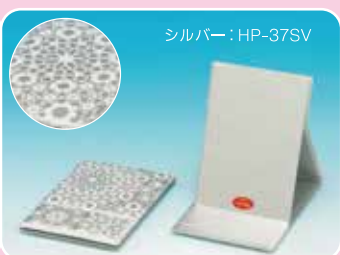

CoCoLand®

かわいいネコパターンプロモデル折立ミラー

あなたはこの子を選ぶ?

メイクがしやすい!
角度調整
3段階付き

CoCoLand®のかわいいネコパターンプロモデル折立ミラー Napure PRO MODEL MIRROR CoCoLand®

品名	品番	上代	サイズ	柄	JAN	入数	材質
ナピュア プロモデル折立ミラー CoCoLand® (M)	CL-02	1,400円+税	[商品本体] 125mm×175mm×15mm [パッケージ] 135mm×195mm×15mm [重量] 200g(本体) / 205g(パッケージ入)	五線譜	773333	60入	[本体]綿 [ミラー]ナピュアガラスミラー
	CL-03			ドット(小)	773340		
	CL-05			お散歩	773364		
	CL-06			ドット(赤)	773913		
	CL-07			ドット(緑)	773920		

napure MIRROR 角度調整3段階付き

大人かわいい! 可憐なレースパターンのプロモデル折立ミラー

メイクがしやすい!
角度調整3段階付き

レースパターンのプロモデル折立ミラー Napure PRO MODEL MIRROR Lace

品名	品番	上代	サイズ	柄	JAN	入数	材質
ナピュア プロモデル折立ミラー レース(M)	HP-37G	1,500円+税	[商品本体] 125mm×175mm×15mm [パッケージ] 135mm×195mm×15mm [重量] 200g(本体) / 205g(パッケージ入)	ゴールド	773371	60入	[本体]PU樹脂 [ミラー]ナピュアガラスミラー
	HP-37SV			シルバー	773388		
	HP-37P			ピンク	773395		

napure MIRROR 角度調整3段階付き

特許の輝き、特許の映り・ナピュアミラー 人から見た本当の肌色を映すワンランク上のハイクラスミラー

特許取得のナピュアミラー 特許第3732490号

製品取り扱い時のご注意

※製品に過度な力が加わったり、衝撃を与えたりすると破損する恐れがありますのでご注意ください。※不安定な場所に置いたり、落下させたりしないでください。※火気や熱源の近くなど、高温になる場所に置かないでください。火災や変形、変色の原因になります。また、直射日光に当たる場所に長時間放置しないでください。※小さなお子様の手が届かないところに保管してください。※鏡や本体が汚れた場合は柔らかな布で軽く拭きとってください。洗剤やクレンザー、シンナー・ベンジン・アルコールなどは使用しないでください。※鏡はガラス製ですので破損する恐れがありますのでご注意ください。※製品を水で濡らしたり、湿気の多いところに放置しないでください。製品の劣化の原因になります。