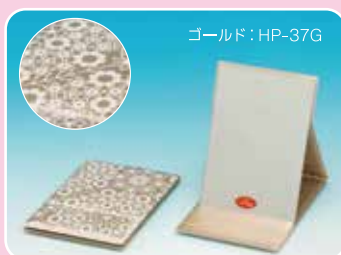

CoCoLand®

かわいいネコパターンプロモデル折立ミラー

あなたはこの子を選ぶ?

メイクがしやすい!
角度調整
3段階付き

CoCoLand®のかわいいネコパターンプロモデル折立ミラー Napure PRO MODEL MIRROR CoCoLand®

品名	品番	上代	サイズ	柄	JAN	入数	材質
ナピュア プロモデル折立ミラー CoCoLand® (M)	CL-02	1,400円+税	[商品本体] 125mm×175mm×15mm [パッケージ] 135mm×195mm×15mm [重量] 200g(本体) / 205g(パッケージ入)	五線譜	773333	60入	[本体]綿 [ミラー]ナピュアガラスミラー
	CL-03			ドット(小)	773340		
	CL-05			お散歩	773364		
	CL-06			ドット(赤)	773913		
	CL-07			ドット(緑)	773920		

napure MIRROR 角度調整3段階付き

大人かわいい! 可憐なレースパターンのプロモデル折立ミラー

メイクがしやすい!
角度調整3段階付き

レースパターンのプロモデル折立ミラー Napure PRO MODEL MIRROR Lace

品名	品番	上代	サイズ	柄	JAN	入数	材質
ナピュア プロモデル折立ミラー レース(M)	HP-37G	1,500円+税	[商品本体] 125mm×175mm×15mm [パッケージ] 135mm×195mm×15mm [重量] 200g(本体) / 205g(パッケージ入)	ゴールド	773371	60入	[本体]PU樹脂 [ミラー]ナピュアガラスミラー
	HP-37SV			シルバー	773388		
	HP-37P			ピンク	773395		

napure MIRROR 角度調整3段階付き

特許の輝き、特許の映り・ナピュアミラー 人から見た本当の肌色を映すワンランク上のハイクラスミラー

特許取得のナピュアミラー 特許第3732490号

製品取り扱い時のご注意

※製品に過度な力が加わったり、衝撃を与えたりすると破損する恐れがありますのでご注意ください。※不安定な場所に置いたり、落下させたりしないでください。※火気や熱源の近くなど、高温になる場所に置かないでください。火災や変形、変色の原因になります。また、直射日光に当たる場所に長時間放置しないでください。※小さなお子様の手が届かないところに保管してください。※鏡や本体が汚れた場合は柔らかな布で軽く拭きとってください。洗剤やクレンザー、シンナー・ベンジン・アルコールなどは使用しないでください。※鏡はガラス製ですので破損する恐れがありますのでご注意ください。※製品を水で濡らしたり、湿気の多いところに放置しないでください。製品の劣化の原因になります。