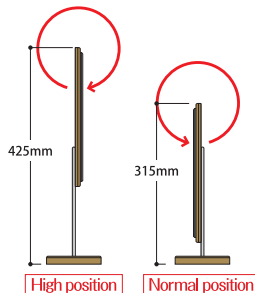

ナピュアミラー仕様の等倍鏡&拡大鏡スタンドミラー ZOOM UP STAND MIRROR

品名	ナピュア 2倍両面スタンドミラー
品番	NA-29
上代	2,000円+税
サイズ	170mm×200mm×90mm
カラー	シルバー
JAN	772251
入数	48入
材質	[本体]アルミ・スチール [ミラー]ナピュアガラスミラー

※2倍拡大鏡は1000アールミラーを使用

【拡大鏡使用時のご注意】※拡大鏡に直射日光が当たりますと、一点に集中した太陽光が可燃物を発火させることによる火災の危険性がありますので、直射日光が当たる場所での使用及び保管は行わないでください。※ミラーに顔を近づけてから少しずつ離してピント(焦点)の合うところを見つけてご使用ください。※長く集中して見続けると、目が疲れたり気分が悪くなる場合がありますのでご注意ください。

ナピュアミラー仕様のシンプルなスタンドミラー SIMPLE STAND MIRROR

品名	ナピュア シンプルデザインスタンドミラー(M)
品番	NA-31
上代	2,200円+税
サイズ	198mm×242mm×25mm
カラー	ブラック/シルバー
JAN	[ブラック]772299 [シルバー]772282
入数	30入
材質	[本体]PS樹脂 [ミラー]ナピュアガラスミラー

※2倍拡大鏡は1000アールミラーを使用

ナピュアミラー仕様の高さ調節可能なスタンドミラー ADJUSTABLE STAND MIRROR

品名	ナピュアAdjustableスタンドミラー
品番	NA-53
上代	3,900円+税
サイズ	200mm×100mm×315mm(Normal)/425mm(High)
カラー	メープル
JAN	771704
入数	20入
材質	[本体]MDF木材 [ミラー]ナピュアガラスミラー

※2倍拡大鏡は1000アールミラーを使用