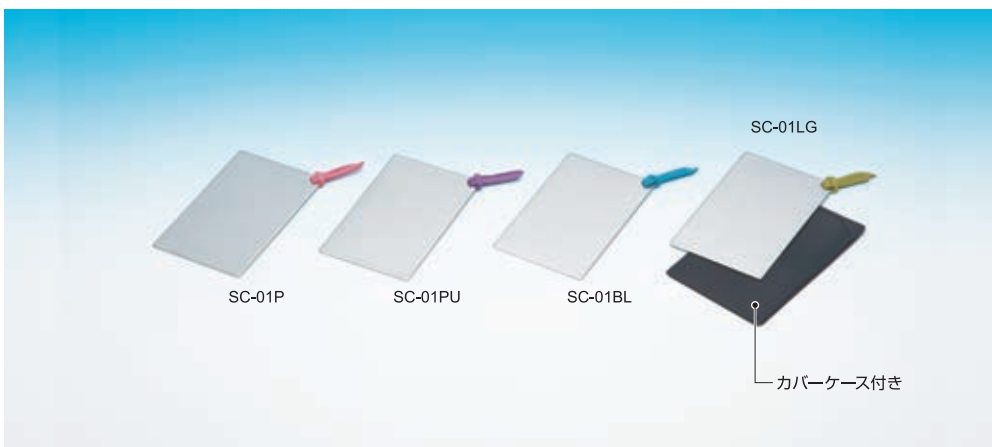

超薄型

超軽量

軽量・薄型コンパクトミラー ミニサイズ SLIM & LIGHT COMPACT MIRROR mini

品名	スリム&ライト・コンパクトミラー・ミニ
品番	HC-004
上代	400円+税
サイズ	70mm×95mm×4.5mm
カラー	ブルー/ピンク/ホワイト
J A N	[ブルー]918116 [ピンク]918123 [ホワイト]918147
入数	288入
材質	[本体]PS樹脂 [ミラー]ガラスミラー

超薄型・超軽量

HC-003

HC-001

HC-002

軽量・薄型 スリム&ライトコンパクトミラー パステル3色シリーズ SLIM & LIGHT COMPACT MIRROR

品名	スリム&ライトパステルカラーコンパクトミラー(S)	スリム&ライトパステルカラーコンパクトミラー(M)	スリム&ライトパステルカラーコンパクトミラー(L)
品番	HC-003	HC-001	HC-002
上代	400円+税	500円+税	700円+税
サイズ	95mm×103mm×4.5mm	104mm×130mm×4.5mm	124mm×160mm×4.5mm
カラー	ブルー/ピンク/ホワイト [ブルー]003119 [ピンク]003126 [ホワイト]003157	ブルー/ピンク/ホワイト [ブルー]001016 [ピンク]001023 [ホワイト]001054	ブルー/ピンク/ホワイト [ブルー]002013 [ピンク]002020 [ホワイト]002051
入数	240入	180入	120入
材質	[本体]PS樹脂 [ミラー]ガラスミラー		

超薄型・超軽量

HC-003

HC-001

HC-002

SC-01P

SC-01PU

SC-01BL

SC-01LG

カバーケース付き

ステンレス製の割れないミラー 携帯に便利な薄型カードサイズ STAINLESS MIRROR

品名	ステンレスカードミラー (ピンク)パープル(ブルー)(ライトグリーン)
品番	[ピンク]SC-01P [パープル]SC-01PU [ブルー]SC-01BL [ライトグリーン]SC-01LG
上代	700円+税
サイズ	[本体]54mm×85mm [ケース]63mm×92mm
カラー	ピンク/パープル/ブルー/ライトグリーン
J A N	[ピンク]772824 [パープル]772831 [ブルー]772848 [ライトグリーン]772855
入数	120入
材質	[本体]ステンレス [ひも]PU [カバーケース]EVA樹脂