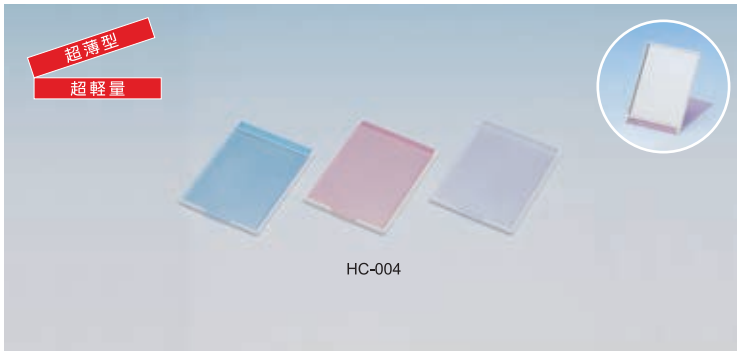

超薄型

超軽量

軽量・薄型コンパクトミラー ミニサイズ SLIM & LIGHT COMPACT MIRROR mini

品名	スリム&ライト・コンパクトミラー・ミニ
品番	HC-004
上代	400円+税
サイズ	70mm×95mm×4.5mm
カラー	ブルー/ピンク/ホワイト
J A N	[ブルー]918116 [ピンク]918123 [ホワイト]918147
入数	288入
材質	[本体]PS樹脂 [ミラー]ガラスミラー

超薄型・超軽量

HC-003

HC-001

HC-002

軽量・薄型 スリム&ライトコンパクトミラー パステル3色シリーズ SLIM & LIGHT COMPACT MIRROR

品名	スリム&ライトパステルカラーコンパクトミラー(S)	スリム&ライトパステルカラーコンパクトミラー(M)	スリム&ライトパステルカラーコンパクトミラー(L)
品番	HC-003	HC-001	HC-002
上代	400円+税	500円+税	700円+税
サイズ	95mm×103mm×4.5mm	104mm×130mm×4.5mm	124mm×160mm×4.5mm
カラー	ブルー/ピンク/ホワイト [ブルー]003119 [ピンク]003126 [ホワイト]003157	ブルー/ピンク/ホワイト [ブルー]001016 [ピンク]001023 [ホワイト]001054	ブルー/ピンク/ホワイト [ブルー]002013 [ピンク]002020 [ホワイト]002051
入数	240入	180入	120入
材質	[本体]PS樹脂 [ミラー]ガラスミラー		

カバーケース付き

ステンレス製の割れないミラー 携帯に便利な薄型カードサイズ STAINLESS MIRROR

品名	ステンレスカードミラー (ピンク)パープル(ブルー)(ライトグリーン)
品番	[ピンク]SC-01P [パープル]SC-01PU [ブルー]SC-01BL [ライトグリーン]SC-01LG
上代	700円+税
サイズ	[本体]54mm×85mm [ケース]63mm×92mm
カラー	ピンク/パープル/ブルー/ライトグリーン
J A N	[ピンク]772824 [パープル]772831 [ブルー]772848 [ライトグリーン]772855
入数	120入
材質	[本体]ステンレス [ひも]PU [カバーケース]EVA樹脂