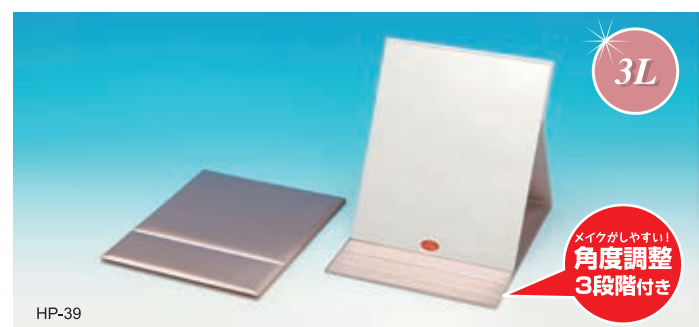

High Class Mirror
napure mirror
PRO MODEL

フラワー・ドット・ストライプパターンプロモデル折立ミラー Napure PRO MODEL MIRROR Flower Dot Stripe

品名	品番	上代	サイズ	柄	JAN	入数	材質
ナピュアプロモデル折立ミラー フラワー (M)	ピンク	HP-80P	[商品本体] 125mm×175mm×15mm [パッケージ] 135mm×195mm×15mm [重量] 200g(本体) / 205g(パッケージ入)	フラワー・ピンク	773098	60入	[本体] 綿 [ミラー] ナピュアガラスミラー
	ブルー	HP-80BL		フラワー・ブルー	773104		
ナピュアプロモデル折立ミラー ドット (M)	ピンク	HP-81P		ドット・ピンク	773111		
	ブルー	HP-81BL		ドット・ブルー	773128		
ナピュアプロモデル折立ミラー ストライプ (M)	レッド	HP-82R		ストライプ・レッド	773135		
	ネイビー	HP-82NV		ストライプ・ネイビー	773142		

napure MIRROR 角度調整3段階付き

ナピュアミラー仕様プロモデル折立ミラー・ゴールド PRO MODEL MIRROR LL 3L

品名	品番	上代	サイズ	カラー	JAN	入数	材質
ナピュアプロモデル折立ミラー (LL)	HP-38	2,900円+税	[商品本体] 185mm×280mm×15mm [パッケージ] 195mm×300mm×20mm [重量] 495g(本体) / 505g(パッケージ入)	ゴールド	773470	40入	[本体] PVC樹脂 [ミラー] ナピュアガラスミラー
ナピュアプロモデル折立ミラー (3L)	HP-39	3,900円+税	[商品本体] 255mm×320mm×15mm [パッケージ] 265mm×330mm×20mm [重量] 770g(本体) / 885g(パッケージ入)	ゴールド	773487	20入	

napure MIRROR 角度調整3段階付き

ナピュアミラー仕様プロモデル折立ミラー・ミニ PRO MODEL MIRROR mini

品名	品番	上代	サイズ	カラー	JAN	入数	材質
ナピュア・プロモデル折立ミラー ミニ	HP-36BK	650円+税	[商品本体] 80mm×110mm×12mm [ミラーサイズ] 72mm×100mm×2mm [パッケージ] 90mm×135mm×15mm [重量] 70g(本体) / 72g(パッケージ入)	ブラック	773210	144入	[本体] PVC樹脂 [ミラー] ナピュアガラスミラー
	HP-36P			ピンク	773227		
	HP-36W			ホワイト	773234		