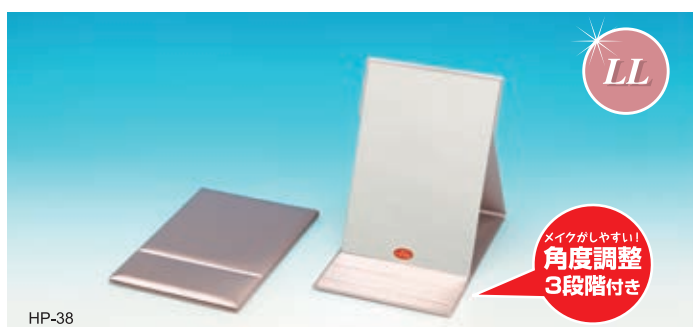

High Class Mirror
napure mirror
PRO MODEL

フラワー・ドット・ストライプパターンプロモデル折立ミラー Napure PRO MODEL MIRROR Flower Dot Stripe

品名	品番	上代	サイズ	柄	JAN	入数	材質
ナピュアプロモデル折立ミラー フラワー (M)	ピンク	HP-80P	[商品本体] 125mm×175mm×15mm [パッケージ] 135mm×195mm×15mm [重量] 200g(本体) / 205g(パッケージ入)	フラワー・ピンク	773098	60入	[本体] 綿 [ミラー] ナピュアガラスミラー
	ブルー	HP-80BL		フラワー・ブルー	773104		
ナピュアプロモデル折立ミラー ドット (M)	ピンク	HP-81P		ドット・ピンク	773111		
	ブルー	HP-81BL		ドット・ブルー	773128		
ナピュアプロモデル折立ミラー ストライプ (M)	レッド	HP-82R		ストライプ・レッド	773135		
	ネイビー	HP-82NV		ストライプ・ネイビー	773142		

napure MIRROR 角度調整3段階付き

ナピュアミラー仕様プロモデル折立ミラー・ゴールド PRO MODEL MIRROR LL 3L

品名	品番	上代	サイズ	カラー	JAN	入数	材質
ナピュアプロモデル折立ミラー (LL)	HP-38	2,900円+税	[商品本体] 185mm×280mm×15mm [パッケージ] 195mm×300mm×20mm [重量] 495g(本体) / 505g(パッケージ入)	ゴールド	773470	40入	[本体] PVC樹脂 [ミラー] ナピュアガラスミラー
ナピュアプロモデル折立ミラー (3L)	HP-39	3,900円+税	[商品本体] 255mm×320mm×15mm [パッケージ] 265mm×330mm×20mm [重量] 770g(本体) / 885g(パッケージ入)	ゴールド	773487	20入	

napure MIRROR 角度調整3段階付き

ナピュアミラー仕様プロモデル折立ミラー・ミニ PRO MODEL MIRROR mini

品名	品番	上代	サイズ	カラー	JAN	入数	材質
ナピュア・プロモデル折立ミラー ミニ	HP-36BK	650円+税	[商品本体] 80mm×110mm×12mm [ミラーサイズ] 72mm×100mm×2mm [パッケージ] 90mm×135mm×15mm [重量] 70g(本体) / 72g(パッケージ入)	ブラック	773210	144入	[本体] PVC樹脂 [ミラー] ナピュアガラスミラー
	HP-36P			ピンク	773227		
	HP-36W			ホワイト	773234		