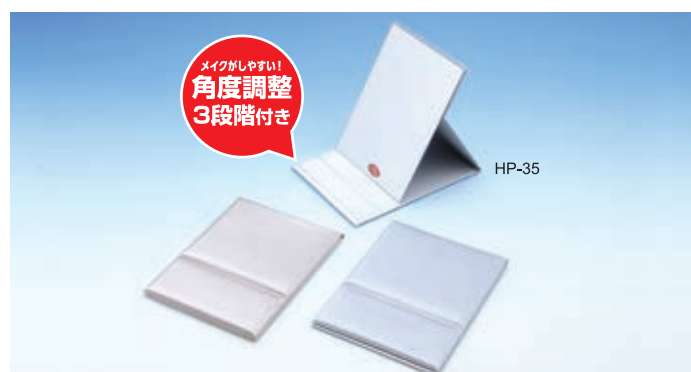

### ナピュアミラー仕様のカラーバージョンプロモデル折立ミラー PRO MODEL MIRROR

品名	ナピュア プロモデル カラーバージョン折立ミラー(M)	ナピュア プロモデル カラーバージョン折立ミラー(L)
品番	HP-40	HP-41
上代	1,200円+税	2,000円+税
サイズ	125mm×175mm	175mm×225mm
カラー	ピンク/ブルー/ブラック	ピンク/ブルー/ブラック
JAN	[ピンク]772039 [ブルー]772046 [ブラック]772060	[ピンク]772077 [ブルー]772084 [ブラック]772107
入数	120入	60入
材質	[本体]PVC樹脂 [ミラー]ナピュアガラスミラー	[本体]PVC樹脂 [ミラー]ナピュアガラスミラー

### ナピュアミラー仕様の角度調整3段階付きメタリックバージョンプロモデル折立ミラー PRO MODEL MIRROR

品名	ナピュア プロモデルメタリックバージョン折立ミラー(M)
品番	HP-34
上代	1,200円+税
サイズ	125mm×175mm
カラー	シルバー/ゴールド
JAN	[シルバー]772213 [ゴールド]772220
入数	120入
材質	[本体]PVC樹脂 [ミラー]ナピュアガラスミラー

品名	ナピュア プロモデルメタリックバージョン折立ミラー(L)
品番	HP-35
上代	2,200円+税
サイズ	175mm×225mm
カラー	シルバー/ゴールド
JAN	[シルバー]772237 [ゴールド]772244
入数	60入
材質	[本体]PVC樹脂 [ミラー]ナピュアガラスミラー